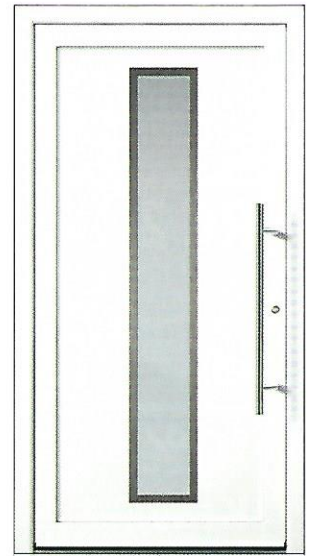

EXPRESS 1
U_d-Wert **1,23**
Farbe Verkehrsweiss
Mindestmaß= 800 x 1.990 mm