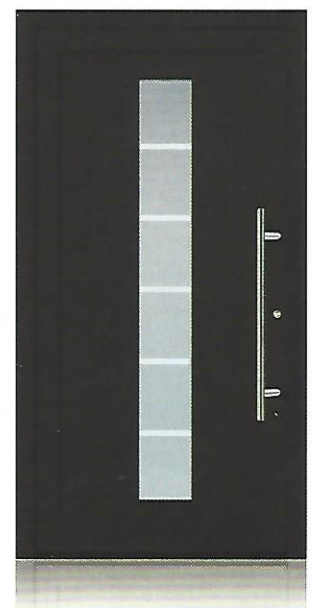

EXPRESS 17
U_d-Wert **1,23**
Farbe Braun
Mindestmaß= 800 x 1.990 mm

TÜRENBESCHREIBUNG

Türfüllung aus Aluminium

Stärke 42 mm

Profilsystem Symphonie oder Arcade

Glas 3-fach Verglasung P4A / WSG Klarglas
außen, Klarglas oder Mastercarré oder
Satinato weiß mitte, Float innen. Modelle
Express 16 und 17 mit Motivverglasung

Griff 14030 (SG 403) mit Schrägkonsolen
oder 18903 (Schutzwechselgarnitur
Liverpool)