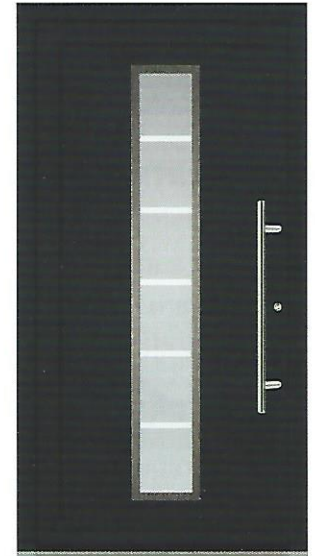

U_d -Wert **1,23**

Farbe Effektlack

Mindestmaß= 800 x 1.990 mm

EXPRESS 10

U_d -Wert **1,23**

Farbe Graualuminium

Mindestmaß= 800 x 1.990 mm

EXPRESS 11

U_d -Wert **1,23**

Farbe Weinrot

Mindestmaß= 800 x 1.990 mm

EXPRESS 16

U_d -Wert **1,23**

Farbe Anthrazitgrau

Mindestmaß= 800 x 1.990 mm

EXPRESS 18

U_d -Wert **1,23**

Farbe Verkehrsweiss

Mindestmaß= 1.100 x 1.900 mm

EXPRESS 19

U_d -Wert **1,23**

Farbe Weissaluminium

Mindestmaß= 900 x 1.900 mm

GANZGLASFÜLLUNG

EXPRESS 20

U_d -Wert **1,16**

Farbe Anthrazitgrau

Mindestmaß= 700 x 1.900 mm

EXPRESS 21

U_d -Wert **1,15**

Farbe Verkehrsweiss

Mindestmaß= 700 x 1.900 mm