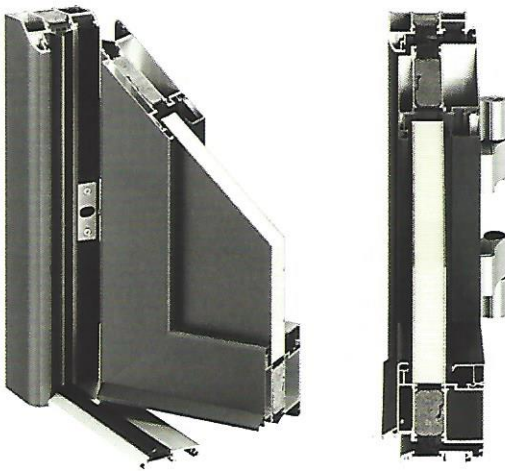

EXPRESS 20

U_d -Wert **1,16**

Farbe Anthrazitgrau

Mindestmaß= 700 x 1.900 mm

EXPRESS 21

U_d -Wert **1,15**

Farbe Verkehrsweiss

Mindestmaß= 700 x 1.900 mm

IHRE PLUSPUNKTE

+ AUF NUMMER SICHER
 GEPRÜFTE EINBRUCHSICHERHEIT NACH
 DIN EN 1627 – RC 2
 BIS ZU 10% KFW-FÖRDERFÄHIG
www.kfw.de/einbruchschutz

+ DAS BESTE
 HOHE QUALITÄT — N

IHRE AUSWAHL

WÄHLEN SIE ZWISCHEN 10 ALUMINIUM
 DESIGNTÜREN MIT **EINSATZFÜLLUNG**,
 7 TRENDSTARKEN RAL FARBEN UND EINER
 KLARGLAS, MASTERCARRÉ ODER SATINATO
 VERGLASUNG...