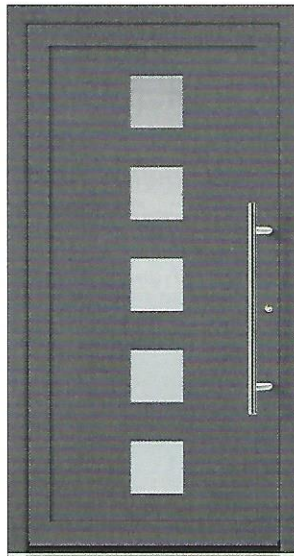

U_d -Wert **1,23**

Farbe Effektlack

Mindestmaß= 800 x 1.990 mm

EXPRESS 10

U_d -Wert **1,23**

Farbe Graualuminium

Mindestmaß= 800 x 1.990 mm

EXPRESS 11

U_d -Wert **1,23**

Farbe Weinrot

Mindestmaß= 800 x 1.990 mm

EXPRESS 16

U_d -Wert **1,23**

Farbe Anthrazitgrau

Mindestmaß= 800 x 1.990 mm

EXPRESS 18

U_d -Wert **1,23**

Farbe Verkehrsweiss

Mindestmaß= 1.100 x 1.900 mm

EXPRESS 19

U_d -Wert **1,23**

Farbe Weissaluminium

Mindestmaß= 900 x 1.900 mm

GANZGLASFÜLLUNG

EXPRESS 20

U_d -Wert **1,16**

Farbe Anthrazitgrau

Mindestmaß= 700 x 1.900 mm

EXPRESS 21

U_d -Wert **1,15**

Farbe Verkehrsweiss

Mindestmaß= 700 x 1.900 mm