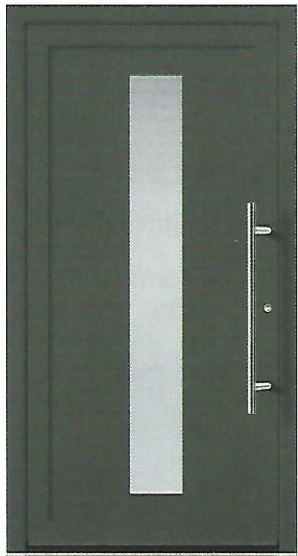

+ AUS GUTEM HAUS

PREMIUMQUALITÄT „MADE IN GERMANY“

GEBEN

EDRIGER PREIS

+ WOHLIG WARM

KFW-FÖRDERFÄHIGE U_D -WERTE VON 1,15 - 1,23

www.kfw.de

EXPRESS 5

U_d -Wert **1,23**

Farbe Effektlack

Mindestmaß= 800 x 1.990 mm